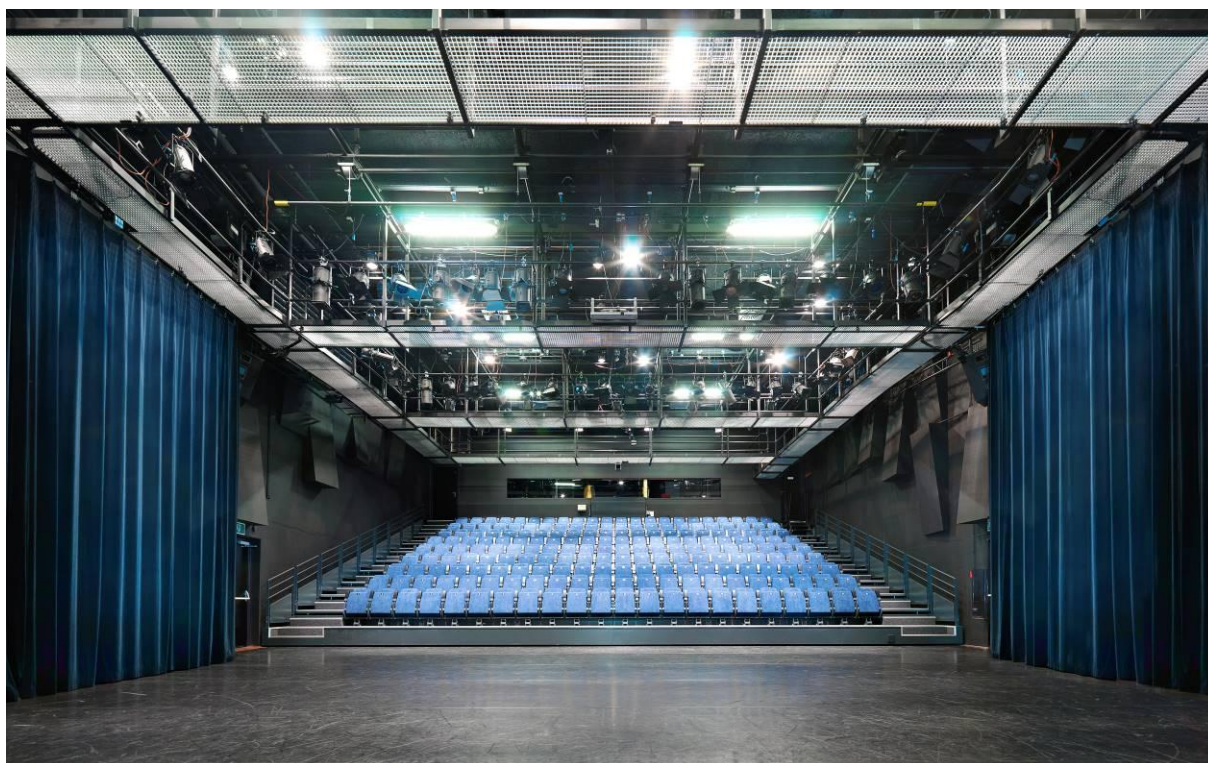

Rider Kleine Zaal

Chassé Theater

versie 18-11-2024 (NL)

technische gegevens

LET OP! aangezien de kleine zaal op de eerste verdieping is gesitueerd moet uw decor in een lift. Maximale afmeting van een decordeel; 4,6 m lang x 2,06 m hoog. De binnenmaat van de lift deur is 3,0 m lang x 2,10 hoog

toneel afmetingen:

Toneel (tribune uitgeschoven)	breed	12 m	diep	11 m
Toneel (tribune uitgeschoven, 1 voorzetrij)	breed	12 m	diep	10,50 m
Toneel (tribune uitgeschoven, 2 voorzetrijen)	breed	12 m	diep	9,75 m
Zaal+ toneel (tribune ingeschoven)	breed	14 m	diep	19,5 m
Achtertoneel	breed	14 m	diep	1,63 m
Achter het horizontoek	hoog	2,85 m		
Aantal lichtbruggen		5 stuks		
			max. belasting aan de brug	150 kg/m,
				250 kg puntbelasting
Hoogte onder lichtbruggen		5,4 m		
Maximale vloerbelasting		500kg/m ²		

Tribune inrolbaar:

190 zitplaatsen (aantal geluidsplaatsen 8)
20 zitplaatsen eerste voorzetrij
20 zitplaatsen tweede voorzetrij

toneelstoffering:

Kleur toneelstoffering	nachtblauw
Poten	4 paar
Horizon	aanwezig (12m breed x 5.4 m hoog)
Fond	aanwezig
Zijwart	te creëren met de poten

algemeen:

Aanvoer decor

Aan de zijkant van het theater zijn 4 loading docks waarvan twee met lift en twee met docklevellers. Aangezien de kleine zaal op de eerste verdieping is gesitueerd moet uw decor via een lift. Maximale afmeting van een decordeel 4,6 m lang x 2,06 m hoog. De binnenmaat van de lift deur is 3,0 m breed x 2,1m hoog.