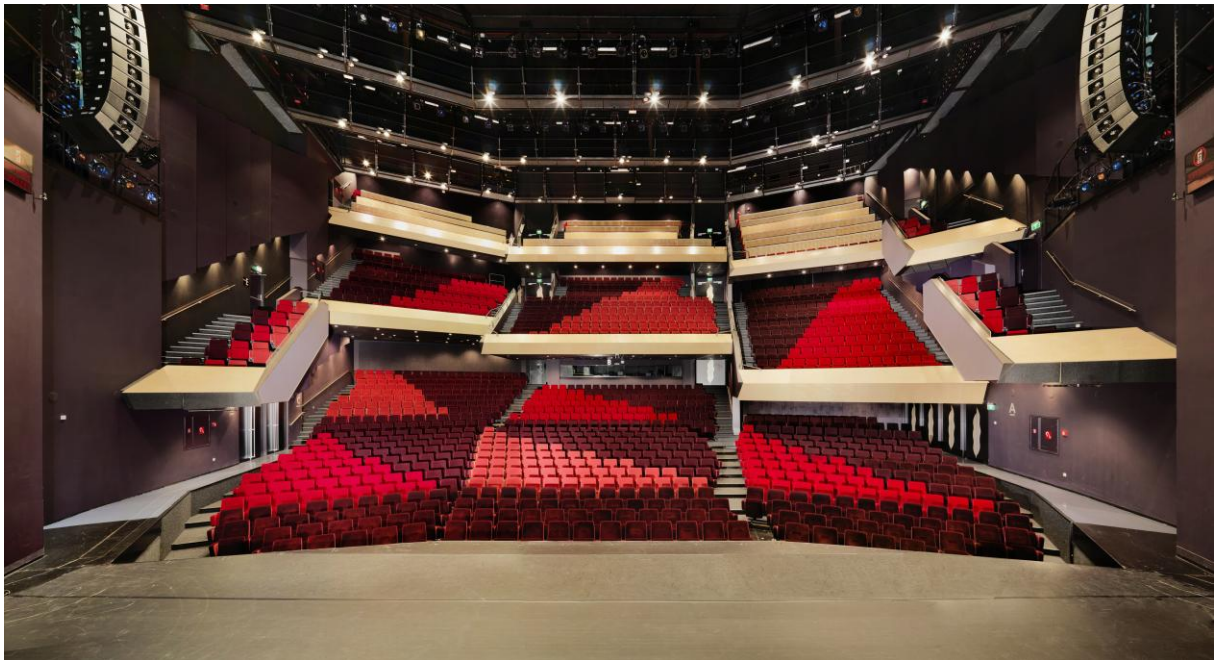

Rider Grote zaal Chassé Theater

Versie 15-01-2025 (NL)

Technische gegevens

Toneel afmetingen:

Toneel	breed	36 m	inclusief zijtoneel
	diep	17 m	exclusief achtertoneel
Voortoneel	breed	18 m	
	diep	3,30 m	tot 4,62 m in het midden
Achtertoneel	breed	14 m	
	diep	7 m	
	hoog	7 m	
Toneel opening	breed	18 m	
	hoog	9,5 m	
Manteau		variabel tussen 12 en 18 m	
Portaalbrug		variabel tussen 6 en 9,5 m	
Vrije trek hoogte		20 m	
Diepte van KK. tot horizon		14 m	
Diepte van KK. Tot voorrand toneel		4,62 m	
Diepte van KK. Tot voorrand cabine		24,7m	
Diepte van KK. Tot achterkant FOH		19,5m	
Maximale vloerbelasting		500 kg per m ²	
Brandscherm		aanwezig	
Afmeting licht- en geluidsplaats zaal		breed 3,70 meter / diep 1,70 m (niet onder balkon)	
Maximale hoogte regiecabine		2,33 m	